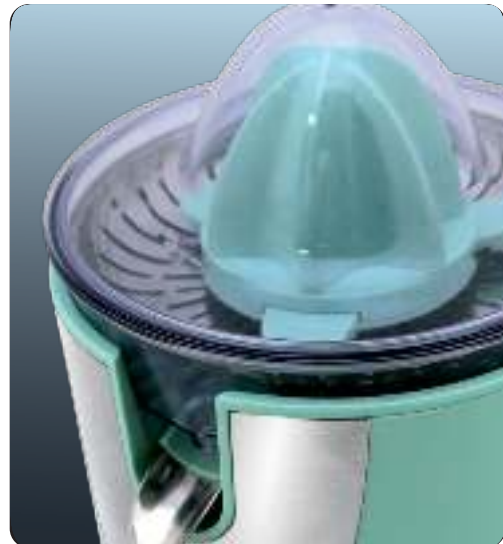

Zigmund & Shtain

электрическая соковыжималка **ECJ-745**

Выжать свежий сок из всех видов цитрусовых, насладиться его освежающим кисло-сладким вкусом и заманчивым ароматом позволит новая электрическая соковыжималка **Zigmund&Shtain ECJ-745.**

Zigmund & Shtain

электрическая соковыжималка **ЕСJ-745**

Преимущества

Корпус из высококачественного ABS-пластика устойчив к воздействию влаги, кислот, моющих средств и т.д., при этом имеет очень ровную блестящую поверхность.

Zigmund & Shtain

электрическая соковыжималка **ЕСJ-745**

Преимущества

Чаша для сбора сока из высококачественного пищевого SAN-пластика отличается прочностью и долговечностью, абсолютно безопасна при взаимодействии с продуктами, не окисляется, не выделяет бисфенол, фталаты и пр. вредные вещества.

Zigmund & Shtain

электрическая соковыжималка **ECJ-745**

Преимущества

- Стальной фильтр
- Стальная декоративная накладка на корпусе
- Носик «капля-стоп»
- Пылезащитная крышка при хранении
- Силиконовые нескользящие ножки для дополнительной устойчивости
- Отсек для хранения шнура
- Максимально простая сборка, легкий уход
- Стильный современный дизайн, оригинальный цвет